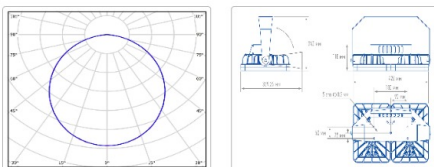

ХАРАКТЕРИСТИКИ

Светотехнические характеристики

Мощность, Вт:	207.7
Световой поток светодиодного модуля, ЛМ	34097
Световой поток, Лм	26425
Световая эффективность, Лм/Вт:	127.2
Количество светодиодов, шт:	320
Кривая силы света (КСС):	D (110°) косинусная
Цветовая температура, К:	5000
Индекс цветопередачи CRI:	70
Ресурс светодиодов, ч:	100000

СКАЧАТЬ

Паспорт светильника

Сертификат соответствия

Сертификат

Электрические характеристики

Время включения светильника, с:	1.5
Диммирование:	Да
Напряжение питания, В:	176-305 В AC
Частота, Гц:	47 ~ 63 Гц
Коэффициент мощности ИП, cosφ:	≥0.95
Грозозащита:	Да
Термозащита:	Есть
Защита от 380, В:	Нет
Защита от холостого хода:	Есть
Стойкость к микросекундным импульсам большой энергии:	4 кВ (L-N), 6 кВ (L-PE, N-PE)
Коэффициент пульсаций светового потока, %:	<1
Гальваническая изоляция:	Да
Пробивное напряжение, кВ AC:	> 1,5 кВ AC
Сопротивление изоляции, МОм:	вход-выход > 200 МОм; вход-земля > 200 МОм; выход-земля > 200 МОм
Класс защиты от поражения электрическим током:	1