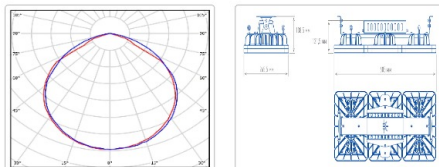

ХАРАКТЕРИСТИКИ

Светотехнические характеристики

Мощность, Вт:	203.9
Световой поток светодиодного модуля, ЛМ	31980
Световой поток, Лм	29198
Световая эффективность, Лм/Вт:	143.2
Количество светодиодов, шт.	240
Кривая силы света (КСС):	D (120°) косинусная
Цветовая температура, К:	5000
Индекс цветопередачи CRI:	70
Ресурс светодиодов, ч:	100000

СКАЧАТЬ

Паспорт светильника

Сертификат соответствия

Сертификат

Электрические характеристики

Время включения светильника, с:	1.5
Диммирование:	Да
Напряжение питания, В:	176-305 В AC
Частота, Гц:	47 ~ 63 Гц
Коэффициент мощности ИП, cosφ:	≥0.95
Грозозащита:	Да
Термозащита:	Есть
Защита от 380, В:	Нет
Защита от холостого хода:	Есть
Стойкость к микросекундным импульсам большой энергии:	4 кВ (L-N), 6 кВ (L-PE, N-PE)
Коэффициент пульсаций светового потока, %:	<1
Гальваническая изоляция:	Да
Пробивное напряжение, кВ AC:	> 1,5 кВ AC
Сопротивление изоляции, МОм:	вход-выход > 200 МОм; вход-земля > 200 МОм; выход-земля > 200 МОм
Класс защиты от поражения электрическим током:	1