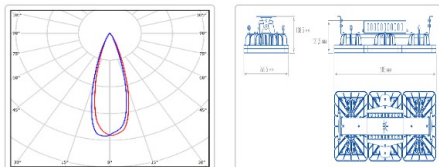

ХАРАКТЕРИСТИКИ

Светотехнические характеристики

Мощность, Вт:	203.9
Световой поток светодиодного модуля, ЛМ	31980
Световой поток, Лм	29422
Световая эффективность, Лм/Вт:	144.3
Количество светодиодов, шт.	240
Кривая силы света (КСС):	D30 концентрированная
Цветовая температура, К:	5000
Индекс цветопередачи CRI:	70
Ресурс светодиодов, ч:	100000

СКАЧАТЬ

Паспорт светильника

Сертификат соответствия

Сертификат

Электрические характеристики

Время включения светильника, с:	1.5
Диммирование:	Да
Напряжение питания, В:	176-305 В AC
Частота, Гц:	47 ~ 63 Гц
Коэффициент мощности ИП, cosφ:	≥0.95
Грозозащита:	Да
Термозащита:	Есть
Защита от 380, В:	Нет
Защита от холостого хода:	Есть
Стойкость к микросекундным импульсам большой энергии:	4 кВ (L-N), 6 кВ (L-PE, N-PE)
Коэффициент пульсаций светового потока, %:	<1
Гальваническая изоляция:	Да
Пробивное напряжение, кВ AC:	> 1,5 кВ AC
Сопротивление изоляции, МОм:	вход-выход > 200 МОм; вход-земля > 200 МОм; выход-земля > 200 МОм
Класс защиты от поражения электрическим током:	1