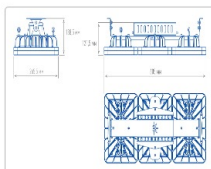

ХАРАКТЕРИСТИКИ

Светотехнические характеристики

Мощность, Вт:	203.9
Световой поток светодиодного модуля, ЛМ	31980
Световой поток, Лм	29326
Световая эффективность, Лм/Вт:	143.8
Количество светодиодов, шт:	240
Кривая силы света (КСС):	D40 концентрированная
Цветовая температура, К:	5000
Индекс цветопередачи CRI:	70
Ресурс светодиодов, ч:	100000

СКАЧАТЬ

Паспорт светильника

Сертификат соответствия

Сертификат

Электрические характеристики

Время включения светильника, с:	1.5
Диммирование:	Да
Напряжение питания, В:	176-305 В AC
Частота, Гц:	47 ~ 63 Гц
Коэффициент мощности ИП, cosφ:	≥0.95
Грозозащита:	Да
Термозащита:	Есть
Защита от 380, В:	Нет
Защита от холостого хода:	Есть
Стойкость к микросекундным импульсам большой энергии:	4 кВ (L-N), 6 кВ (L-PE, N-PE)
Коэффициент пульсаций светового потока, %:	<1
Гальваническая изоляция:	Да
Пробивное напряжение, кВ AC:	> 1,5 кВ AC
Сопротивление изоляции, МОм:	вход-выход > 200 МОм; вход-земля > 200 МОм; выход-земля > 200 МОм
Класс защиты от поражения электрическим током:	1

Эксплуатационные характеристики

Материал корпуса:	Литейные алюминиевые сплавы
Материал рассеивателя:	Оптический поликарбонат
Защитная оптическая часть:	Нет
Способ крепления светильника:	Универсальное (кронштейн/кольцо)
Степень защиты светильника, IP:	66/67
Степень защиты оболочки (корпус):	IK10
Степень защиты оболочки (стекло):	IK10
Температура эксплуатации, °С:	от -40° до +45°
Вид климатического исполнения:	УХЛ1
Гарантия, мес:	60