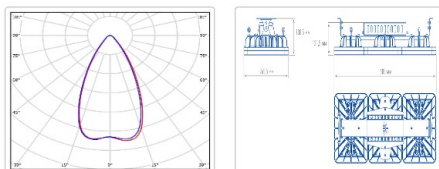

ХАРАКТЕРИСТИКИ

Светотехнические характеристики

Мощность, Вт:	203.9
Световой поток светодиодного модуля, ЛМ	31980
Световой поток, Лм	28463
Световая эффективность, Лм/Вт:	139.6
Количество светодиодов, шт.	240
Кривая силы света (КСС):	D50 концентрированная
Цветовая температура, К:	5000
Индекс цветопередачи CRI:	70
Ресурс светодиодов, ч:	100000