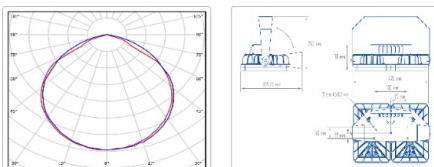

ХАРАКТЕРИСТИКИ

Светотехнические характеристики

Мощность, Вт:	247.3
Световой поток светодиодного модуля, ЛМ	46442
Световой поток, Лм	42401
Световая эффективность, Лм/Вт:	171.5
Количество светодиодов, шт:	240
Кривая силы света (КСС):	D (120°) косинусная
Цветовая температура, К:	5000
Индекс цветопередачи CRI:	70
Ресурс светодиодов, ч:	100000

СКАЧАТЬ

Паспорт светильника

Сертификат соответствия

Сертификат

Электрические характеристики

Время включения светильника, с:	1.5
Диммирование:	Нет
Напряжение питания, В:	176-264 В AC
Частота, Гц:	47 ~ 63 Гц
Коэффициент мощности ИП, cosφ:	≥0.98
Грозозащита:	Да
Термозащита:	Есть
Защита от 380, В:	Да
Защита от холостого хода:	Восстанавливается
Стойкость к микросекундным импульсам большой энергии:	4 кВ (L-N), 6 кВ (L-PE, N-PE)
Коэффициент пульсаций светового потока, %:	≤ 1%
Гальваническая изоляция:	Да
Пробивное напряжение, кВ AC:	> 1,5 кВ AC
Сопротивление изоляции, МОм:	вход-выход > 200 МОм; вход-земля > 200 МОм; выход-земля > 200 МОм
Класс защиты от поражения электрическим током:	1