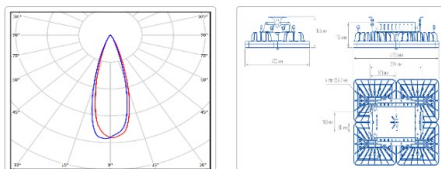

ХАРАКТЕРИСТИКИ

Светотехнические характеристики

Мощность, Вт:	271.8
Световой поток светодиодного модуля, ЛМ	42640
Световой поток, Лм	39229
Световая эффективность, Лм/Вт:	144.3
Количество светодиодов, шт.	320
Кривая силы света (КСС):	D30 концентрированная
Цветовая температура, К:	5000
Индекс цветопередачи CRI:	70
Ресурс светодиодов, ч:	100000