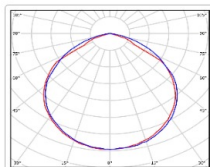

ХАРАКТЕРИСТИКИ

Светотехнические характеристики

Мощность, Вт:	281.8
Световой поток светодиодного модуля, ЛМ	40573
Световой поток, Лм	37044
Световая эффективность, Лм/Вт:	131.5
Количество светодиодов, шт:	240
Кривая силы света (КСС):	D (120°) косинусная
Цветовая температура, К:	5000
Индекс цветопередачи CRI:	70
Ресурс светодиодов, ч:	100000