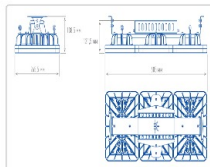

ХАРАКТЕРИСТИКИ

Светотехнические характеристики

Мощность, Вт:	281.8
Световой поток светодиодного модуля, ЛМ	40573
Световой поток, Лм	37044
Световая эффективность, Лм/Вт:	131.5
Количество светодиодов, шт:	240
Кривая силы света (КСС):	D (120°) косинусная
Цветовая температура, К:	5000
Индекс цветопередачи CRI:	70
Ресурс светодиодов, ч:	100000

СКАЧАТЬ

Паспорт светильника

Сертификат соответствия

Сертификат

Электрические характеристики

Время включения светильника, с:	1.5
Диммирование:	Нет
Напряжение питания, В:	176-264 В AC
Частота, Гц:	47 ~ 63 Гц
Коэффициент мощности ИП, cosφ:	≥0.98
Грозозащита:	Да
Термозащита:	Есть
Защита от 380, В:	Да
Защита от холостого хода:	Восстанавливается
Стойкость к микросекундным импульсам большой энергии:	4 кВ (L-N), 6 кВ (L-PE, N-PE)
Коэффициент пульсаций светового потока, %:	≤ 1%
Гальваническая изоляция:	Да
Пробивное напряжение, кВ AC:	> 1,5 кВ AC
Сопротивление изоляции, МОм:	вход-выход > 200 МОм; вход-земля > 200 МОм; выход-земля > 200 МОм
Класс защиты от поражения электрическим током:	1