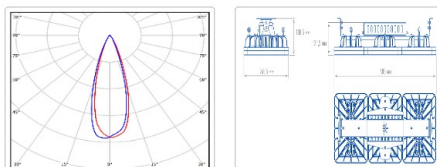

ХАРАКТЕРИСТИКИ

Светотехнические характеристики

Мощность, Вт:	281.8
Световой поток светодиодного модуля, ЛМ	40573
Световой поток, Лм	37327
Световая эффективность, Лм/Вт:	132.5
Количество светодиодов, шт.	240
Кривая силы света (КСС):	D30 концентрированная
Цветовая температура, К:	5000
Индекс цветопередачи CRI:	70
Ресурс светодиодов, ч:	100000

СКАЧАТЬ

Паспорт светильника

Сертификат соответствия

Сертификат

Электрические характеристики

Время включения светильника, с:	1.5
Диммирование:	Нет
Напряжение питания, В:	176-264 В AC
Частота, Гц:	47 ~ 63 Гц
Коэффициент мощности ИП, cosφ:	≥0.98
Грозозащита:	Да
Термозащита:	Есть
Защита от 380, В:	Да
Защита от холостого хода:	Восстанавливается
Стойкость к микросекундным импульсам большой энергии:	4 кВ (L-N), 6 кВ (L-PE, N-PE)
Коэффициент пульсаций светового потока, %:	≤ 1%
Гальваническая изоляция:	Да
Пробивное напряжение, кВ AC:	> 1,5 кВ AC
Сопротивление изоляции, МОм:	вход-выход > 200 МОм; вход-земля > 200 МОм; выход-земля > 200 МОм
Класс защиты от поражения электрическим током:	1

Эксплуатационные характеристики

Материал корпуса:	Литейные алюминиевые сплавы
Материал рассеивателя:	Оптический поликарбонат
Защитная оптическая часть:	Нет
Способ крепления светильника:	Универсальное (кронштейн/кольцо)
Степень защиты светильника, IP:	66/67
Степень защиты оболочки (корпус):	IK10
Степень защиты оболочки (стекло):	IK10
Температура эксплуатации, °С:	от -40° до +45°
Вид климатического исполнения:	УХЛ1
Гарантия, мес:	60