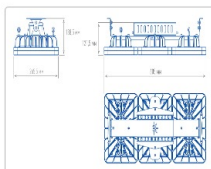

ХАРАКТЕРИСТИКИ

Светотехнические характеристики

Мощность, Вт:	281.8
Световой поток светодиодного модуля, ЛМ	40573
Световой поток, Лм	37206
Световая эффективность, Лм/Вт:	132
Количество светодиодов, шт.	240
Кривая силы света (КСС):	D40 концентрированная
Цветовая температура, К:	5000
Индекс цветопередачи CRI:	70
Ресурс светодиодов, ч:	100000

СКАЧАТЬ

Паспорт светильника

Сертификат соответствия

Сертификат

Электрические характеристики

Время включения светильника, с:	1.5
Диммирование:	Нет
Напряжение питания, В:	176-264 В AC
Частота, Гц:	47 ~ 63 Гц
Коэффициент мощности ИП, cosφ:	≥0.98
Грозозащита:	Да
Термозащита:	Есть
Защита от 380, В:	Да
Защита от холостого хода:	Восстанавливается
Стойкость к микросекундным импульсам большой энергии:	4 кВ (L-N), 6 кВ (L-PE, N-PE)
Коэффициент пульсаций светового потока, %:	≤ 1%
Гальваническая изоляция:	Да
Пробивное напряжение, кВ AC:	> 1,5 кВ AC
Сопротивление изоляции, МОм:	вход-выход > 200 МОм; вход-земля > 200 МОм; выход-земля > 200 МОм
Класс защиты от поражения электрическим током:	1