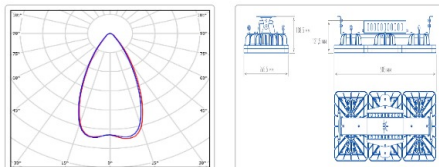

ХАРАКТЕРИСТИКИ

Светотехнические характеристики

Мощность, Вт:	281.8
Световой поток светодиодного модуля, ЛМ	40573
Световой поток, Лм	36111
Световая эффективность, Лм/Вт:	128.1
Количество светодиодов, шт.	240
Кривая силы света (КСС):	D50 концентрированная
Цветовая температура, К:	5000
Индекс цветопередачи CRI:	70
Ресурс светодиодов, ч:	100000

СКАЧАТЬ

Паспорт светильника

Сертификат соответствия

Сертификат

Электрические характеристики

Время включения светильника, с:	1.5
Диммирование:	Нет
Напряжение питания, В:	176-264 В AC
Частота, Гц:	47 ~ 63 Гц
Коэффициент мощности ИП, cosφ:	≥0.98
Грозозащита:	Да
Термозащита:	Есть
Защита от 380, В:	Да
Защита от холостого хода:	Восстанавливается
Стойкость к микросекундным импульсам большой энергии:	4 кВ (L-N), 6 кВ (L-PE, N-PE)
Коэффициент пульсаций светового потока, %:	≤ 1%
Гальваническая изоляция:	Да
Пробивное напряжение, кВ AC:	> 1,5 кВ AC
Сопротивление изоляции, МОм:	вход-выход > 200 МОм; вход-земля > 200 МОм; выход-земля > 200 МОм
Класс защиты от поражения электрическим током:	1