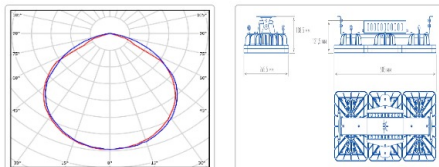

ХАРАКТЕРИСТИКИ

Светотехнические характеристики

Мощность, Вт:	313.6
Световой поток светодиодного модуля, ЛМ	51145
Световой поток, Лм	46696
Световая эффективность, Лм/Вт:	148.9
Количество светодиодов, шт.	480
Кривая силы света (КСС):	D (120°) косинусная
Цветовая температура, К:	5000
Индекс цветопередачи CRI:	70
Ресурс светодиодов, ч:	100000

СКАЧАТЬ

Паспорт светильника

Сертификат соответствия

Сертификат

Электрические характеристики

Время включения светильника, с:	1.5
Диммирование:	Нет
Напряжение питания, В:	176В-264В AC
Частота, Гц:	47 Гц - 63 Гц
Коэффициент мощности ИП, cosφ:	~ 0,95
Грозозащита:	Да
Термозащита:	есть
Защита от 380, В:	Да
Защита от холодного хода:	есть, восстанавливается автоматически
Стойкость к микросекундным импульсам большой энергии:	4 кВ (L-N), 6 кВ (L-PE, N-PE)
Коэффициент пульсаций светового потока, %:	<1
Гальваническая изоляция:	Да
Пробивное напряжение, кВ AC:	> 1,5 кВ AC
Сопротивление изоляции, МОм:	> 200 МОм
Класс защиты от поражения электрическим током:	1

Эксплуатационные характеристики

Материал корпуса:	Литейные алюминиевые сплавы
Материал рассеивателя:	Оптический поликарбонат
Защитная оптическая часть:	Нет
Способ крепления светильника:	Универсальное (кронштейн/кольцо)
Степень защиты светильника, IP:	66/67
Степень защиты оболочки (корпус):	IK10
Степень защиты оболочки (стекло):	IK10
Температура эксплуатации, °С:	от -40° до +45°
Вид климатического исполнения:	УХЛ1
Гарантия, мес:	60