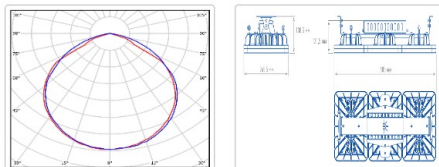

ХАРАКТЕРИСТИКИ

Светотехнические характеристики

Мощность, Вт:	370.9
Световой поток светодиодного модуля, ЛМ	69663
Световой поток, Лм	63601
Световая эффективность, Лм/Вт:	171.5
Количество светодиодов, шт.	360
Кривая силы света (КСС):	D (120°) косинусная
Цветовая температура, К:	5000
Индекс цветопередачи CRI:	70
Ресурс светодиодов, ч:	100000

СКАЧАТЬ

Паспорт светильника

Сертификат соответствия

Сертификат

Электрические характеристики

Время включения светильника, с:	1.5
Диммирование:	Нет
Напряжение питания, В:	176-264 В AC
Частота, Гц:	47 ~ 63 Гц
Коэффициент мощности ИП, cosφ:	≥0.98
Грозозащита:	Да
Термозащита:	Есть
Защита от 380, В:	Да
Защита от холостого хода:	Восстанавливается
Стойкость к микросекундным импульсам большой энергии:	4 кВ (L-N), 6 кВ (L-PE, N-PE)
Коэффициент пульсаций светового потока, %:	≤ 1%
Гальваническая изоляция:	Да
Пробивное напряжение, кВ AC:	> 1,5 кВ AC
Сопротивление изоляции, МОм:	вход-выход > 200 МОм; вход-земля > 200 МОм; выход-земля > 200 МОм
Класс защиты от поражения электрическим током:	1

Эксплуатационные характеристики

Материал корпуса:	Литейные алюминиевые сплавы
Материал рассеивателя:	Оптический поликарбонат
Защитная оптическая часть:	Нет
Способ крепления светильника:	Универсальное (кронштейн/кольцо)
Степень защиты светильника, IP:	66/67
Степень защиты оболочки (корпус):	IK10
Степень защиты оболочки (стекло):	IK10
Температура эксплуатации, °С:	от -40° до +45°
Вид климатического исполнения:	УХЛ1
Гарантия, мес:	60