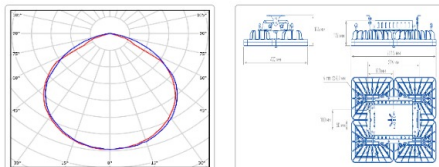

ХАРАКТЕРИСТИКИ

Светотехнические характеристики

Мощность, Вт:	375.8
Световой поток светодиодного модуля, ЛМ	54097
Световой поток, Лм	49391
Световая эффективность, Лм/Вт:	131.4
Количество светодиодов, шт:	320
Кривая силы света (КСС):	D (120°) косинусная
Цветовая температура, К:	5000
Индекс цветопередачи CRI:	70
Ресурс светодиодов, ч:	100000

Массогабаритные характеристики

Габариты светильника ДхШхВ, мм:	533x403x118
Габариты светильника с креплением ДхШхВ, мм:	533x403x144
Масса нетто, кг:	10.7
Светильников в коробке, шт:	1
Объем коробки, м3:	0.038
Масса брутто, кг:	11.2
Габариты коробки ДхШхВ, мм:	610x405x155