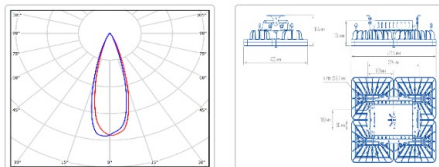

ХАРАКТЕРИСТИКИ

Светотехнические характеристики

Мощность, Вт:	375.8
Световой поток светодиодного модуля, ЛМ	54097
Световой поток, Лм	49770
Световая эффективность, Лм/Вт:	132.4
Количество светодиодов, шт:	320
Кривая силы света (КСС):	D30 концентрированная
Цветовая температура, К:	5000
Индекс цветопередачи CRI:	70
Ресурс светодиодов, ч:	100000

Массогабаритные характеристики

Габариты светильника ДхШхВ, мм:	533x403x118
Габариты светильника с креплением ДхШхВ, мм:	533x403x144
Масса нетто, кг:	10.7
Светильников в коробке, шт:	1
Объем коробки, м3:	0.038
Масса брутто, кг:	11.2
Габариты коробки ДхШхВ, мм:	610x405x155