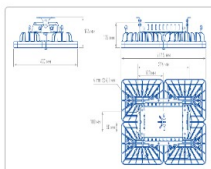

ХАРАКТЕРИСТИКИ

Светотехнические характеристики

Мощность, Вт:	375.8
Световой поток светодиодного модуля, ЛМ	54097
Световой поток, Лм	49608
Световая эффективность, Лм/Вт:	132
Количество светодиодов, шт:	320
Кривая силы света (КСС):	D40 концентрированная
Цветовая температура, К:	5000
Индекс цветопередачи CRI:	70
Ресурс светодиодов, ч:	100000

СКАЧАТЬ

Паспорт светильника

Сертификат соответствия

Сертификат

Электрические характеристики

Время включения светильника, с:	1.5
Диммирование:	Да
Напряжение питания, В:	176-264 В AC
Частота, Гц:	47 ~ 63 Гц
Коэффициент мощности ИП, cosφ:	≥0.95
Грозозащита:	Да
Термозащита:	Есть
Защита от 380, В:	Да
Защита от холостого хода:	Восстанавливается
Стойкость к микросекундным импульсам большой энергии:	4 кВ (L-N), 6 кВ (L-PE, N-PE)
Коэффициент пульсаций светового потока, %:	≤ 1%
Гальваническая изоляция:	Да
Пробивное напряжение, кВ AC:	> 1,5 кВ AC
Сопротивление изоляции, МОм:	вход-выход > 200 МОм; вход-земля > 200 МОм; выход-земля > 200 МОм
Класс защиты от поражения электрическим током:	1