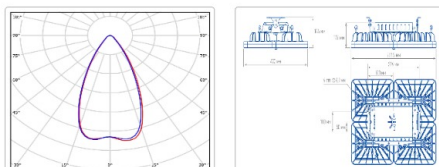

ХАРАКТЕРИСТИКИ

Светотехнические характеристики

Мощность, Вт:	375.8
Световой поток светодиодного модуля, ЛМ	54097
Световой поток, Лм	48146
Световая эффективность, Лм/Вт:	128.1
Количество светодиодов, шт:	320
Кривая силы света (КСС):	D50 концентрированная
Цветовая температура, К:	5000
Индекс цветопередачи CRI:	70
Ресурс светодиодов, ч:	100000

Массогабаритные характеристики

Габариты светильника ДхШхВ, мм:	533x403x118
Габариты светильника с креплением ДхШхВ, мм:	533x403x144
Масса нетто, кг:	10.7
Светильников в коробке, шт:	1
Объем коробки, м3:	0.038
Масса брутто, кг:	11.2
Габариты коробки ДхШхВ, мм:	610x405x155