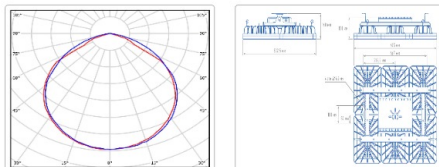

ХАРАКТЕРИСТИКИ

Светотехнические характеристики

Мощность, Вт:	407.7
Световой поток светодиодного модуля, ЛМ	63960
Световой поток, Лм	58396
Световая эффективность, Лм/Вт:	143.2
Количество светодиодов, шт.	480
Кривая силы света (КСС):	D (120°) косинусная
Цветовая температура, К:	5000
Индекс цветопередачи CRI:	70
Ресурс светодиодов, ч:	100000

Массогабаритные характеристики

Габариты светильника ДхШхВ, мм:	605x532,5x120
Габариты светильника с креплением ДхШхВ, мм:	605x532,5x140
Масса нетто, кг:	13.8
Светильников в коробке, шт:	1
Объем коробки, м3:	0.065
Масса брутто, кг:	14.4
Габариты коробки ДхШхВ, мм:	685x540x175