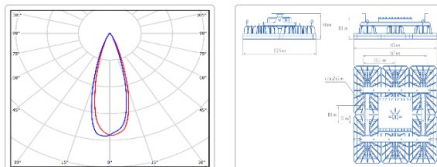

#### Светотехнические характеристики

Мощность, Вт:	407.7
Световой поток светодиодного модуля, ЛМ	63960
Световой поток, Лм	58844
Световая эффективность, Лм/Вт:	144.3
Количество светодиодов, шт.	480
Кривая силы света (КСС):	D30 концентрированная
Цветовая температура, К:	5000
Индекс цветопередачи CRI:	70
Ресурс светодиодов, ч:	100000