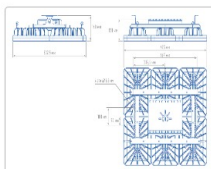

ХАРАКТЕРИСТИКИ

Светотехнические характеристики

Мощность, Вт:	407.7
Световой поток светодиодного модуля, ЛМ	63960
Световой поток, Лм	58651
Световая эффективность, Лм/Вт:	143.9
Количество светодиодов, шт:	480
Кривая силы света (КСС):	D40 концентрированная
Цветовая температура, К:	5000
Индекс цветопередачи CRI:	70
Ресурс светодиодов, ч:	100000

СКАЧАТЬ

Паспорт светильника

Сертификат соответствия

Сертификат

Электрические характеристики

Время включения светильника, с:	1.5
Диммирование:	Да
Напряжение питания, В:	176-305 В AC
Частота, Гц:	47 ~ 63 Гц
Коэффициент мощности ИП, cosφ:	≥0.95
Грозозащита:	Да
Термозащита:	Есть
Защита от 380, В:	Нет
Защита от холостого хода:	Есть
Стойкость к микросекундным импульсам большой энергии:	4 кВ (L-N), 6 кВ (L-PE, N-PE)
Коэффициент пульсаций светового потока, %:	<1
Гальваническая изоляция:	Да
Пробивное напряжение, кВ AC:	> 1,5 кВ AC
Сопротивление изоляции, МОм:	вход-выход > 200 МОм; вход-земля > 200 МОм; выход-земля > 200 МОм
Класс защиты от поражения электрическим током:	1