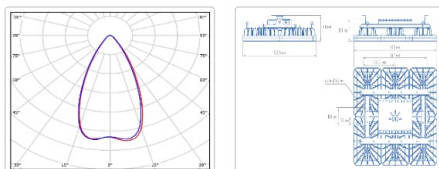

ХАРАКТЕРИСТИКИ

Светотехнические характеристики

Мощность, Вт:	407.7
Световой поток светодиодного модуля, ЛМ	63960
Световой поток, Лм	56924
Световая эффективность, Лм/Вт:	139.6
Количество светодиодов, шт.	480
Кривая силы света (КСС):	D50 концентрированная
Цветовая температура, К:	5000
Индекс цветопередачи CRI:	70
Ресурс светодиодов, ч:	100000

ОБЛАСТЬ ПРИМЕНЕНИЯ

Массогабаритные характеристики

Габариты светильника ДхШхВ, мм:	605x532,5x120
Габариты светильника с креплением ДхШхВ, мм:	605x532,5x140
Масса нетто, кг:	13.8
Светильников в коробке, шт:	1
Объем коробки, м3:	0.065
Масса брутто, кг:	14.4
Габариты коробки ДхШхВ, мм:	685x540x175