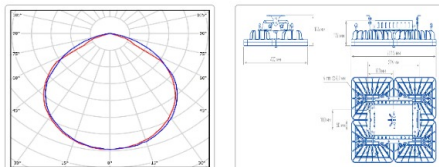

### Светотехнические характеристики

Мощность, Вт:	494.5
Световой поток светодиодного модуля, ЛМ	92883
Световой поток, Лм	84803
Световая эффективность, Лм/Вт:	171.5
Количество светодиодов, шт.	480
Кривая силы света (КСС):	D (120°) косинусная
Цветовая температура, К:	5000
Индекс цветопередачи CRI:	70
Ресурс светодиодов, ч:	100000