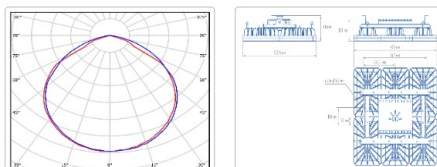

ХАРАКТЕРИСТИКИ

Светотехнические характеристики

Мощность, Вт:	630
Световой поток светодиодного модуля, ЛМ	103751
Световой поток, Лм	94725
Световая эффективность, Лм/Вт:	150.4
Количество светодиодов, шт.	960
Кривая силы света (КСС):	D (120°) косинусная
Цветовая температура, К:	5000
Индекс цветопередачи CRI:	70
Ресурс светодиодов, ч:	100000

Массогабаритные характеристики

Габариты светильника ДхШхВ, мм:	605x532,5x120
Габариты светильника с креплением ДхШхВ, мм:	605x532,5x140
Масса нетто, кг:	13.8
Светильников в коробке, шт:	1
Объем коробки, м3:	0.065
Масса брутто, кг:	14.4
Габариты коробки ДхШхВ, мм:	685x540x175