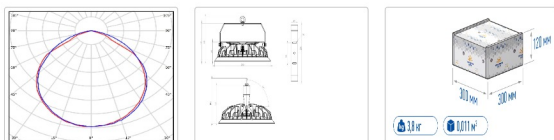

Массогабаритные характеристики

Габариты светильника ДхШхВ, мм:	290x290x85
Масса нетто, кг:	3.5
Светильников в коробке, шт:	1
Объем коробки, м3:	0.011
Масса брутто, кг:	3.8
Габариты коробки ДхШхВ, мм:	300x300x120