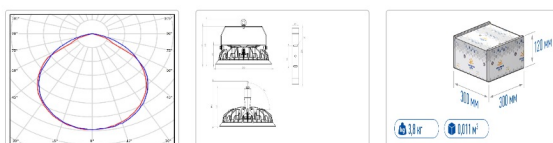

Массогабаритные характеристики

Габариты светильника ДхШхВ, мм:	290x290x85
Масса нетто, кг:	3.5
Светильников в коробке, шт:	1
Объем коробки, м3:	0.011
Масса брутто, кг:	3.8
Габариты коробки ДхШхВ, мм:	300x300x120