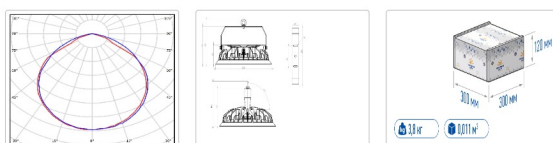

#### Массогабаритные характеристики

Габариты светильника ДхШхВ, мм:	290x290x85
Масса нетто, кг:	3.5
Светильников в коробке, шт:	1
Объем коробки, м3:	0.011
Масса брутто, кг:	3.8
Габариты коробки ДхШхВ, мм:	300x300x120