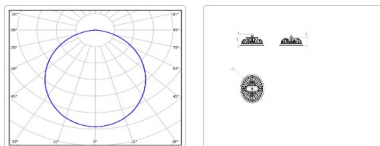

Светильник светодиодный АТАМАН-HB-RUS 90 750 OPL

16 720P

Артикул: УТ000028769
Мощность, Вт: 86.1
Световой поток, Лм 10799
Световая эффективность, Лм/Вт: 125.4
Индекс цветопередачи CRI: 70
Цветовая температура, К: 5000
Кривая силы света (КСС): D (110°) косинусная
Гарантия, мес: 60

ХАРАКТЕРИСТИКИ

Светотехнические характеристики

Мощность, Вт:	86.1
Световой поток светодиодного модуля, ЛМ	14594
Световой поток, Лм	10799
Световая эффективность, Лм/Вт:	125.4
Количество светодиодов, шт:	160
Кривая силы света (КСС):	D (110°) косинусная
Цветовая температура, К:	5000
Индекс цветопередачи CRI:	70
Ресурс светодиодов, ч:	100000