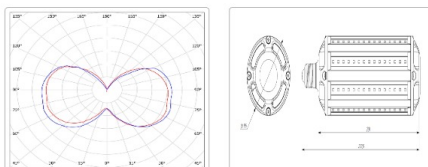

ХАРАКТЕРИСТИКИ

Светотехнические характеристики

всегда, дизайн:	26.6
Световой поток светодиодного модуля, ЛМ	3942
Световой поток, Лм	3942
Световая эффективность, Лм/Вт:	148.2
Количество светодиодов, шт:	72
Кривая света (КСС):	Специальная полуширокая
Цветовая температура, К:	4000
Индекс цветопередачи CRI:	80
Ресурс светодиодов, ч:	100000

Массогабаритные характеристики

Габариты светильника ДхШхВ, мм:	86x86x233,5
Масса нетто, кг:	0,6
Светильников в коробке, шт:	1
Объем коробки, м3:	0,003
Масса брутто, кг:	1
Габариты коробки ДхШхВ, мм	100x100x250