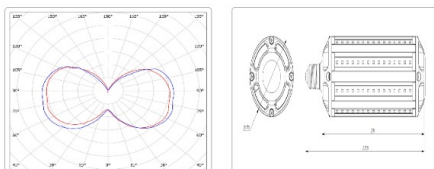

ХАРАКТЕРИСТИКИ

Светотехнические характеристики

Мощность, Вт:	26.6
Световой поток светодиодного модуля, ЛМ	3942
Световой поток, Лм	3942
Световая эффективность, Лм/Вт:	148.2
Количество светодиодов, шт:	72
Кривая силы света (КСС):	Специальная полуширокая
Цветовая температура, К:	5000
Индекс цветопередачи CRI:	80
Ресурс светодиодов, ч:	100000

Массогабаритные характеристики

Габариты светильника ДхШхВ, мм:	86x86x233,5
Масса нетто, кг:	0.6
Светильников в коробке, шт:	1
Объем коробки, м3:	0.003
Масса брутто, кг:	1
Габариты коробки ДхШхВ, мм	100x100x250