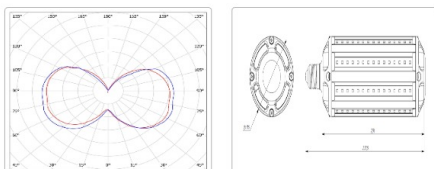

ХАРАКТЕРИСТИКИ

Светотехнические характеристики

Мощность, Вт:	35.4
Световой поток светодиодного модуля, ЛМ	5256
Световой поток, Лм	5256
Световая эффективность, Лм/Вт:	148.5
Количество светодиодов, шт:	96
Кривая силы света (КСС):	Специальная полуширокая
Цветовая температура, К:	4000
Индекс цветопередачи CRI:	80
Ресурс светодиодов, ч:	100000

Массогабаритные характеристики

Габариты светильника ДхШхВ, мм:	86x86x233,5
Масса нетто, кг:	0.6
Светильников в коробке, шт:	1
Объем коробки, м3:	0.003
Масса брутто, кг:	1
Габариты коробки ДхШхВ, мм	100x100x250