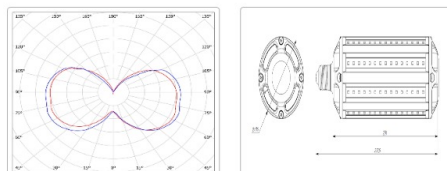

ХАРАКТЕРИСТИКИ

Светотехнические характеристики

всегда, дизайн:	44.3
Световой поток светодиодного модуля, ЛМ	6570
Световой поток, Лм	6570
Световая эффективность, Лм/Вт:	148.3
Количество светодиодов, шт:	120
Кривая света (КСС):	Специальная полуширокая
Цветовая температура, К:	4000
Индекс цветопередачи CRI:	80
Ресурс светодиодов, ч:	100000

Массогабаритные характеристики

Габариты светильника ДхШхВ, мм:	86x86x233,5
Масса нетто, кг:	0,6
Светильников в коробке, шт:	1
Объем коробки, м3:	0,003
Масса брутто, кг:	1
Габариты коробки ДхШхВ, мм	100x100x250