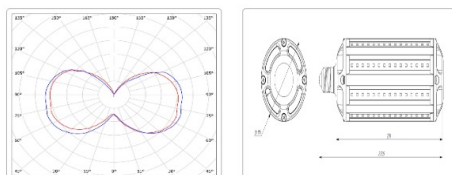

Кривая силы света (КСС): Специальная полуширокая

Гарантия, мес: 60

ХАРАКТЕРИСТИКИ

Светотехнические характеристики

Мощность, Вт:	44.3
Световой поток светодиодного модуля, ЛМ	6570
Световой поток, Лм	6570
Световая эффективность, Лм/Вт:	148.3
Количество светодиодов, шт:	120
Кривая силы света (КСС):	Специальная полуширокая
Цветовая температура, К:	5000
Индекс цветопередачи CRI:	80
Ресурс светодиодов, ч:	100000

Массогабаритные характеристики

Габариты светильника ДхШхВ, мм:	86x86x233,5
Масса нетто, кг:	0.6
Светильников в коробке, шт:	1
Объем коробки, м3:	0.003
Масса брутто, кг:	1
Габариты коробки ДхШхВ, мм:	100x100x250