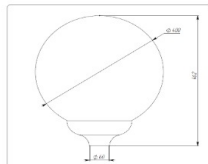

ХАРАКТЕРИСТИКИ

Светотехнические характеристики

Мощность, Вт:	35.4
Световой поток светодиодного модуля, ЛМ	5256
Световой поток, Лм	4047
Световая эффективность, Лм/Вт:	114.3
Количество светодиодов, шт:	96
Кривая силы света (КСС):	Специальная полуширокая
Цветовая температура, К:	4000
Индекс цветопередачи CRI:	80
Ресурс светодиодов, ч:	100000

СКАЧАТЬ

IES файл

Паспорт светильника

Сертификат соответствия

Сертификат

Электрические характеристики

Время включения светильника, с:	1.4
Диммирование:	Нет
Напряжение питания, В:	176В-264В AC/250В-370В DC
Частота, Гц:	50 Гц - 60 Гц
Коэффициент мощности ИП, cosφ:	~ 0,95
Грозозащита:	Нет
Термозащита:	Срабатывает при +90°C окружающей среды при нагреве поверхности, на которую установлен драйвер, до +90°C (при максимальной нагрузке на драйвер)
Защита от 380, В:	Да
Защита от холостого хода:	есть, восстанавливается автоматически
Стойкость к микросекундным импульсам большой энергии:	4 кВ (L-N), 6 кВ (L-PE, N-PE) по СТБ МЭК 61000-4-5-2006 (IEC 61000-4-5:2005)
Коэффициент пульсаций светового потока, %:	<1
Гальваническая изоляция:	Да
Пробивное напряжение, кВ AC:	> 1,5 кВ AC
Сопротивление изоляции, МОм:	> 200 МОм
Класс защиты от поражения электрическим током:	1