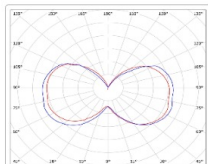

ХАРАКТЕРИСТИКИ

Светотехнические характеристики

Мощность, Вт:	35.4
Световой поток светодиодного модуля, ЛМ	5256
Световой поток, Лм	4047
Световая эффективность, Лм/Вт:	114.3
Количество светодиодов, шт:	96
Кривая силы света (КСС):	Специальная полуширокая
Цветовая температура, К:	4000
Индекс цветопередачи CRI:	80
Ресурс светодиодов, ч:	100000