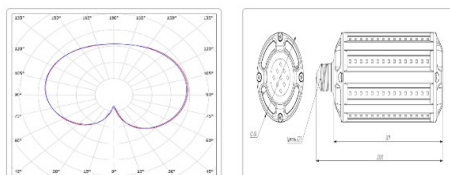

ХАРАКТЕРИСТИКИ

Светотехнические характеристики

Мощность, Вт:	25.6
Световой поток светодиодного модуля, ЛМ	3829
Световой поток, Лм	3829
Световая эффективность, Лм/Вт:	149.6
Количество светодиодов, шт:	81
Кривая силы света (КСС):	Специальная полуширокая
Цветовая температура, К:	4000
Индекс цветопередачи CRI:	80
Ресурс светодиодов, ч:	100000

СКАЧАТЬ

IES файл

Паспорт светильника

Сертификат соответствия

Сертификат

Электрические характеристики

Время включения светильника, с:	1.4
Диммирование:	Нет
Напряжение питания, В:	176В-264В AC
Частота, Гц:	50 Гц - 60 Гц
Коэффициент мощности ИП, cosφ:	~ 0,97
Грозозащита:	Нет
Термозащита:	есть
Защита от 380, В:	Нет
Защита от холостого хода:	есть
Стойкость к микросекундным импульсам большой энергии:	1,5 кВ AC
Коэффициент пульсаций светового потока, %:	<1
Гальваническая изоляция:	Да
Пробивное напряжение, кВ AC:	> 1,5 кВ AC
Сопротивление изоляции, МОм:	> 200 МОм
Класс защиты от поражения электрическим током:	1