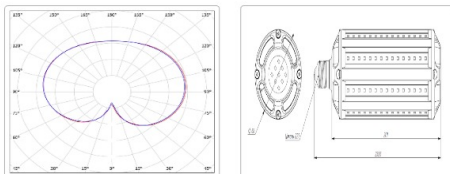

ХАРАКТЕРИСТИКИ

Светотехнические характеристики

Мощность, Вт:	25.6
Световой поток светодиодного модуля, ЛМ	3829
Световой поток, Лм	3829
Световая эффективность, Лм/Вт:	149.6
Количество светодиодов, шт:	81
Кривая силы света (КСС):	Специальная полуширокая
Цветовая температура, К:	5000
Индекс цветопередачи CRI:	80
Ресурс светодиодов, ч:	100000

СКАЧАТЬ

IES файл

Паспорт светильника

Сертификат соответствия

Сертификат

Электрические характеристики

Время включения светильника, с:	1.4
Диммирование:	Нет
Напряжение питания, В:	176В-264В AC
Частота, Гц:	50 Гц - 60 Гц
Коэффициент мощности ИП, cosφ:	~ 0,97
Грозозащита:	Нет
Термозащита:	есть
Защита от 380, В:	Нет
Защита от холостого хода:	есть
Стойкость к микросекундным импульсам большой энергии:	1,5 кВ AC
Коэффициент пульсаций светового потока, %:	<1
Гальваническая изоляция:	Да
Пробивное напряжение, кВ AC:	> 1,5 кВ AC
Сопротивление изоляции, МОм:	> 200 МОм
Класс защиты от поражения электрическим током:	1