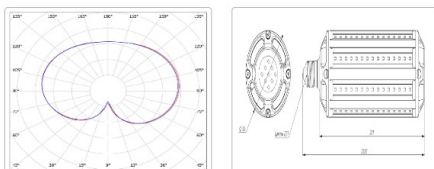

ХАРАКТЕРИСТИКИ

Светотехнические характеристики

Мощность, Вт:	38.8
Световой поток светодиодного модуля, ЛМ	5749
Световой поток, Лм	5749
Световая эффективность, Лм/Вт:	148.2
Количество светодиодов, шт:	105
Кривая силы света (КСС):	Специальная полуширокая
Цветовая температура, К:	5000
Индекс цветопередачи CRI:	80
Ресурс светодиодов, ч:	100000