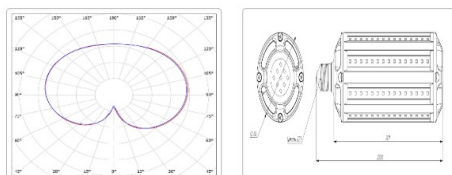

ХАРАКТЕРИСТИКИ

Светотехнические характеристики

Мощность, Вт:	47.6
Световой поток светодиодного модуля, ЛМ	7062
Световой поток, Лм	7062
Световая эффективность, Лм/Вт:	148.4
Количество светодиодов, шт:	129
Кривая силы света (КСС):	Специальная полуширокая
Цветовая температура, К:	4000
Индекс цветопередачи CRI:	80
Ресурс светодиодов, ч:	100000

Массогабаритные характеристики

Габариты светильника ДхШхВ, мм:	86x86x233,5
Масса нетто, кг:	0.6
Светильников в коробке, шт:	1
Объем коробки, м3:	0.003
Масса брутто, кг:	1
Габариты коробки ДхШхВ, мм:	100x100x250