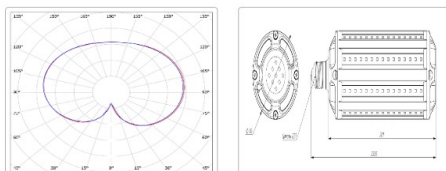

ХАРАКТЕРИСТИКИ

Светотехнические характеристики

всегда, дизайн:	47.6
Световой поток светодиодного модуля, ЛМ	7062
Световой поток, Лм	7062
Световая эффективность, Лм/Вт:	148.4
Количество светодиодов, шт:	129
Кривая света (КСС):	Специальная полужиристая
Цветовая температура, К:	5000
Индекс цветопередачи CRI:	80
Ресурс светодиодов, ч:	100000

Массогабаритные характеристики

Габариты светильника ДхШхВ, мм:	86x86x233,5
Масса нетто, кг:	0,6
Светильников в коробке, шт:	1
Объем коробки, м3:	0,003
Масса брутто, кг:	1
Габариты коробки ДхШхВ, мм	100x100x250