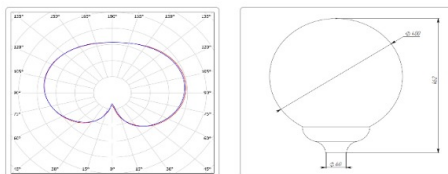

ХАРАКТЕРИСТИКИ

Светотехнические характеристики

Мощность, Вт:	25.6
Световой поток светодиодного модуля, ЛМ	3829
Световой поток, Лм	2948
Световая эффективность, Лм/Вт:	115.2
Количество светодиодов, шт:	81
Кривая силы света (КСС):	Специальная полуширокая
Цветовая температура, К:	5000
Индекс цветопередачи CRI:	80
Ресурс светодиодов, ч:	100000

СКАЧАТЬ

IES файл

Паспорт светильника

Сертификат соответствия

Сертификат

Электрические характеристики

Время включения светильника, с:	1.4
Диммирование:	Нет
Напряжение питания, В:	176В-264В AC
Частота, Гц:	50 Гц - 60 Гц
Коэффициент мощности ИП, cosφ:	~ 0.97
Грозозащита:	Нет
Термозащита:	есть
Защита от 380, В:	Нет
Защита от холодного хода:	есть
Стойкость к микросекундным импульсам большой энергии:	1,5 кВ AC
Коэффициент пульсаций светового потока, %:	< 1
Гальваническая изоляция:	Да
Пробивное напряжение, кВ AC:	> 1,5 кВ AC
Сопротивление изоляции, МОм:	> 200 МОм
Класс защиты от поражения электрическим током:	1