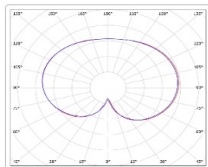

ХАРАКТЕРИСТИКИ

Светотехнические характеристики

Мощность, Вт:	38.8
Световой поток светодиодного модуля, ЛМ	5749
Световой поток, Лм	4426
Световая эффективность, Лм/Вт:	114.1
Количество светодиодов, шт:	105
Кривая силы света (КСС):	Специальная полуширокая
Цветовая температура, К:	4000
Индекс цветопередачи CRI:	80
Ресурс светодиодов, ч:	100000