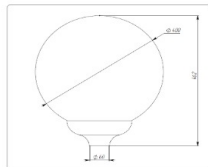

ХАРАКТЕРИСТИКИ

Светотехнические характеристики

Мощность, Вт:	38.8
Световой поток светодиодного модуля, ЛМ	5749
Световой поток, Лм	4426
Световая эффективность, Лм/Вт:	114.1
Количество светодиодов, шт:	105
Кривая силы света (КСС):	Специальная полуширокая
Цветовая температура, К:	4000
Индекс цветопередачи CRI:	80
Ресурс светодиодов, ч:	100000

СКАЧАТЬ

IES файл

Паспорт светильника

Сертификат соответствия

Сертификат

Электрические характеристики

Время включения светильника, с:	1.4
Диммирование:	Нет
Напряжение питания, В:	176В-264В AC/250В-370В DC
Частота, Гц:	50 Гц - 60 Гц
Коэффициент мощности ИП, cosφ:	~ 0,95
Грозозащита:	Нет
Термозащита:	Срабатывает при +90°C окружающей среды при нагреве поверхности, на которую установлен драйвер, до +90°C (при максимальной нагрузке на драйвер)
Защита от 380, В:	Да
Защита от холостого хода:	есть, восстанавливается автоматически
Стойкость к микросекундным импульсам большой энергии:	4 кВ (L-N), 6 кВ (L-PE, N-PE) по СТБ МЭК 61000-4-5-2006 (IEC 61000-4-5:2005)
Коэффициент пульсаций светового потока, %:	<1
Гальваническая изоляция:	Да
Пробивное напряжение, кВ AC:	> 1,5 кВ AC
Сопrotивление изоляции, МОм:	> 200 МОм
Класс защиты от поражения электрическим током:	1