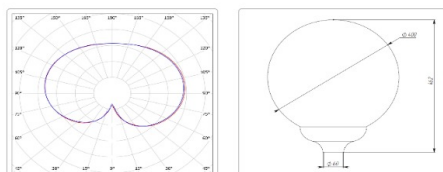

Кривая света (КСС): Специальная полуширокая

босс, мес: 60

ХАРАКТЕРИСТИКИ

Светотехнические характеристики

всегда, дизайн:	47.6
Световой поток светодиодного модуля, ЛМ	7062
Световой поток, Лм	5438
Световая эффективность, Лм/Вт:	114.2
Количество светодиодов, шт.	129
Кривая света (КСС):	Специальная полуширокая
Цветовая температура, К:	4000
Индекс цветопередачи CRI:	80
Ресурс светодиодов, ч:	100000

Массогабаритные характеристики

Габариты светильника ДхШхВ, мм:	400x400x462
Масса нетто, кг:	2.6
Светильников в коробке, шт:	1
Объем коробки, м3:	0,079
Масса брутто, кг:	3
Габариты коробки ДхШхВ, мм	410x410x470