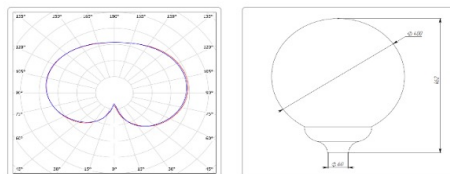

ХАРАКТЕРИСТИКИ

Светотехнические характеристики

Мощность, Вт:	47.6
Световой поток светодиодного модуля, ЛМ	7062
Световой поток, Лм	5438
Световая эффективность, Лм/Вт:	114.2
Количество светодиодов, шт:	129
Кривая силы света (КСС):	Специальная полуширокая
Цветовая температура, К:	5000
Индекс цветопередачи CRI:	80
Ресурс светодиодов, ч:	100000

СКАЧАТЬ

IES файл

Паспорт светильника

Сертификат соответствия

Сертификат

Электрические характеристики

Время включения светильника, с:	1.4
Диммирование:	Нет
Напряжение питания, В:	176В-264В AC
Частота, Гц:	50 Гц - 60 Гц
Коэффициент мощности ИП, cosφ:	~ 0.97
Грозозащита:	Нет
Термозащита:	есть
Защита от 380, В:	Да
Защита от холодного хода:	есть
Стойкость к микросекундным импульсам большой энергии:	1,5 кВ AC
Коэффициент пульсаций светового потока, %:	<1
Гальваническая изоляция:	Да
Пробивное напряжение, кВ AC:	> 1,5 кВ AC
Сопротивление изоляции, МОм:	> 200 МОм
Класс защиты от поражения электрическим током:	1