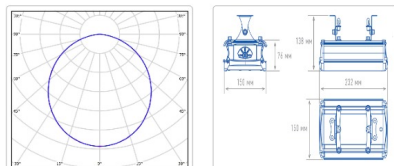

Кривая света (КСС): D (110°) косинусная

босс, мес: 60

ХАРАКТЕРИСТИКИ

Светотехнические характеристики

всегда, дизайн:	34.4
Световой поток светодиодного модуля, ЛМ	5819
Световой поток, Лм	4510
Световая эффективность, Лм/Вт:	131.1
Количество светодиодов, шт.	96
Кривая света (КСС):	D (110°) косинусная
Цветовая температура, К:	4000
Индекс цветопередачи CRI:	70
Ресурс светодиодов, ч:	100000

Массогабаритные характеристики

Габариты светильника ДхШхВ, мм:	232x150x138
Масса нетто, кг:	2.3
Светильников в коробке, шт.	1
Объем коробки, м3:	0.004
Масса брутто, кг:	2.6
Габариты коробки ДхШхВ, мм	310x165x80