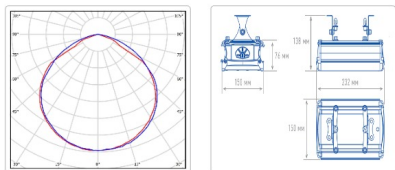

ХАРАКТЕРИСТИКИ

Светотехнические характеристики

Мощность, Вт:	34.4
Световой поток светодиодного модуля, ЛМ	5819
Световой поток, Лм	5313
Световая эффективность, Лм/Вт:	154.4
Количество светодиодов, шт.	96
Кривая силы света (КСС):	D (120°) косинусная
Цветовая температура, К:	5000
Индекс цветопередачи CRI:	70
Ресурс светодиодов, ч:	100000