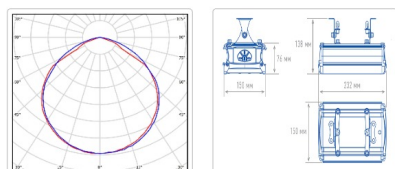

ХАРАКТЕРИСТИКИ

Светотехнические характеристики

Мощность, Вт:	43.6
Световой поток светодиодного модуля, ЛМ	7100
Световой поток, Лм	6483
Световая эффективность, Лм/Вт:	148.7
Количество светодиодов, шт.	80
Кривая силы света (КСС):	D (120°) косинусная
Цветовая температура, К:	4000
Индекс цветопередачи CRI:	70
Ресурс светодиодов, ч:	100000