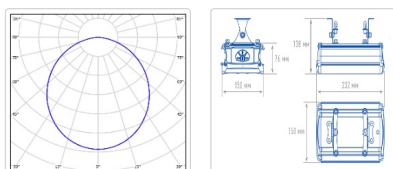

ХАРАКТЕРИСТИКИ

Светотехнические характеристики

Мощность, Вт:	43.6
Световой поток светодиодного модуля, ЛМ	7100
Световой поток, Лм	5503
Световая эффективность, Лм/Вт:	126.2
Количество светодиодов, шт.	80
Кривая силы света (КСС):	D (110°) косинусная
Цветовая температура, К:	4000
Индекс цветопередачи CRI:	70
Ресурс светодиодов, ч:	100000