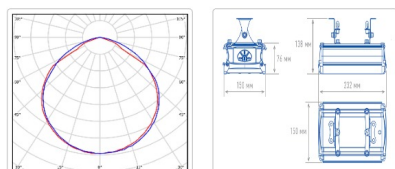

ХАРАКТЕРИСТИКИ

Светотехнические характеристики

Мощность, Вт:	43.6
Световой поток светодиодного модуля, ЛМ	7100
Световой поток, Лм	6483
Световая эффективность, Лм/Вт:	148.7
Количество светодиодов, шт.	80
Кривая силы света (КСС):	D (120°) косинусная
Цветовая температура, К:	5000
Индекс цветопередачи CRI:	70
Ресурс светодиодов, ч:	100000