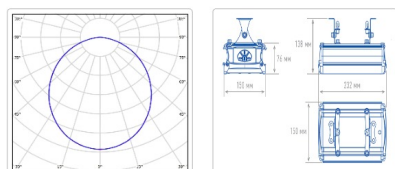

ХАРАКТЕРИСТИКИ

Светотехнические характеристики

Мощность, Вт:	43.6
Световой поток светодиодного модуля, ЛМ	7100
Световой поток, Лм	5503
Световая эффективность, Лм/Вт:	126.2
Количество светодиодов, шт.:	80
Кривая силы света (КСС):	D (110°) косинусная
Цветовая температура, К:	5000
Индекс цветопередачи CRI:	70
Ресурс светодиодов, ч:	100000