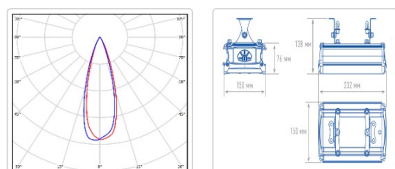

ХАРАКТЕРИСТИКИ

Светотехнические характеристики

Мощность, Вт:	43.6
Световой поток светодиодного модуля, ЛМ	7100
Световой поток, Лм	6532
Световая эффективность, Лм/Вт:	149.8
Количество светодиодов, шт.	80
Кривая силы света (КСС):	D30 концентрированная
Цветовая температура, К:	5000
Индекс цветопередачи CRI:	70
Ресурс светодиодов, ч:	100000