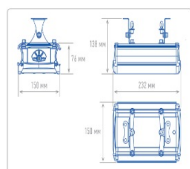

ХАРАКТЕРИСТИКИ

Светотехнические характеристики

Мощность, Вт:	43.6
Световой поток светодиодного модуля, ЛМ	7100
Световой поток, Лм	6511
Световая эффективность, Лм/Вт:	149.3
Количество светодиодов, шт.	80
Кривая силы света (КСС):	D40 концентрированная
Цветовая температура, К:	5000
Индекс цветопередачи CRI:	70
Ресурс светодиодов, ч:	100000